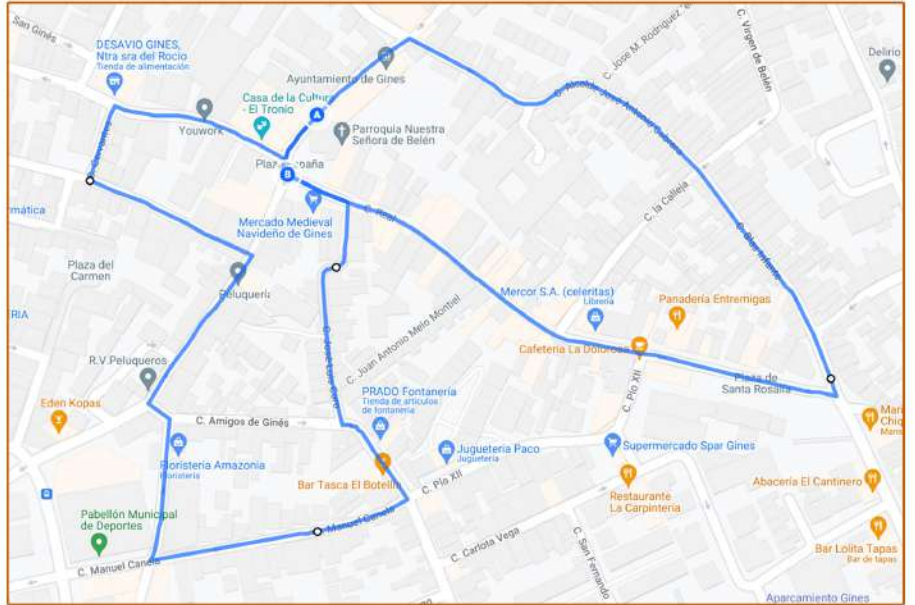

# PROCESIÓN DE NUESTRA SEÑORA DEL ROSARIO Y SANTA ROSALÍA

Sábado, 12 de octubre de 2024

## RECORRIDO

Salida desde la Parroquia (18.30 horas).

Conde de Ofalia

Plaza de España

Real

Juan de Dios Soto

Plaza de Santa Rosalía (19.45h aprox.).

Blas Infante

Alcalde José Antonio Cabrera Pérez

Conde de Ofalia

Nuestra Señora del Rocío

Cervantes

Callejón del Sanatorio (21.15h aprox.).

Fray Ramón de Gines

Amigos de Gines

Callejón de Elisa

Manuel Canela (22h aprox.).

José Luis Caro

Plaza de España

Conde de Ofalia

Entrada en la Parroquia (23.00 horas la cruz alzada y 23.30 horas el paso de la Virgen).

AYUNTAMIENTO DE **GINES**